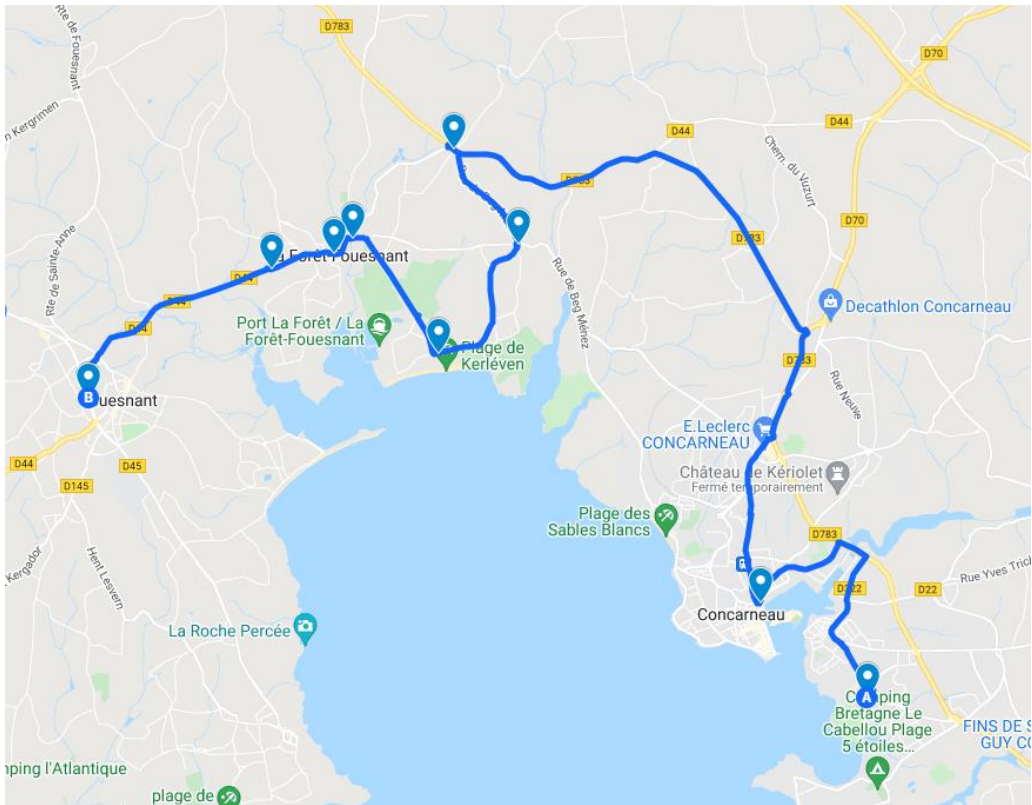

Fouesnant/La Forêt Fouesnant - Concarneau

La ligne circule uniquement en période scolaire.				
	4341		4341	4341
Jours de Fonctionnement	LMMJ JV		Jours de Fonctionnement	Me LM JV
Renvois				
FOUESNANT, Centre Kerourgué	07:05	CONCARNEAU, Le Porzou	12:55	18:00
LA FORET FOUESNANT, Tachen Langolen	07:08	CONCARNEAU, Centre Ville Close	13:03	18:07
LA FORET FOUESNANT, Centre	07:10	LA FORET FOUESNANT, Croas Avalou	13:15	18:19
LA FORET FOUESNANT, Place de la Baie	07:11	LA FORET FOUESNANT, Beg Menez	13:17	18:21
LA FORET FOUESNANT, Kerleven	07:13	LA FORET FOUESNANT, Kerleven	13:21	18:25
LA FORET FOUESNANT, Beg Menez	07:16	LA FORET FOUESNANT, Place de la Baie	13:24	18:28
LA FORET FOUESNANT, Croas Avalou	07:19	LA FORET FOUESNANT, Bourg La Poste	13:26	18:30
CONCARNEAU, Centre Ville Close	07:40	LA FORET FOUESNANT, Tachen Langolen	13:30	18:34
CONCARNEAU, Le Porzou	07:50	FOUESNANT, Centre Kerourgué	13:35	18:40

BREIZHGO

Le réseau de transport public 100 % Bretagne

 02 99 300 300

Prix appel local